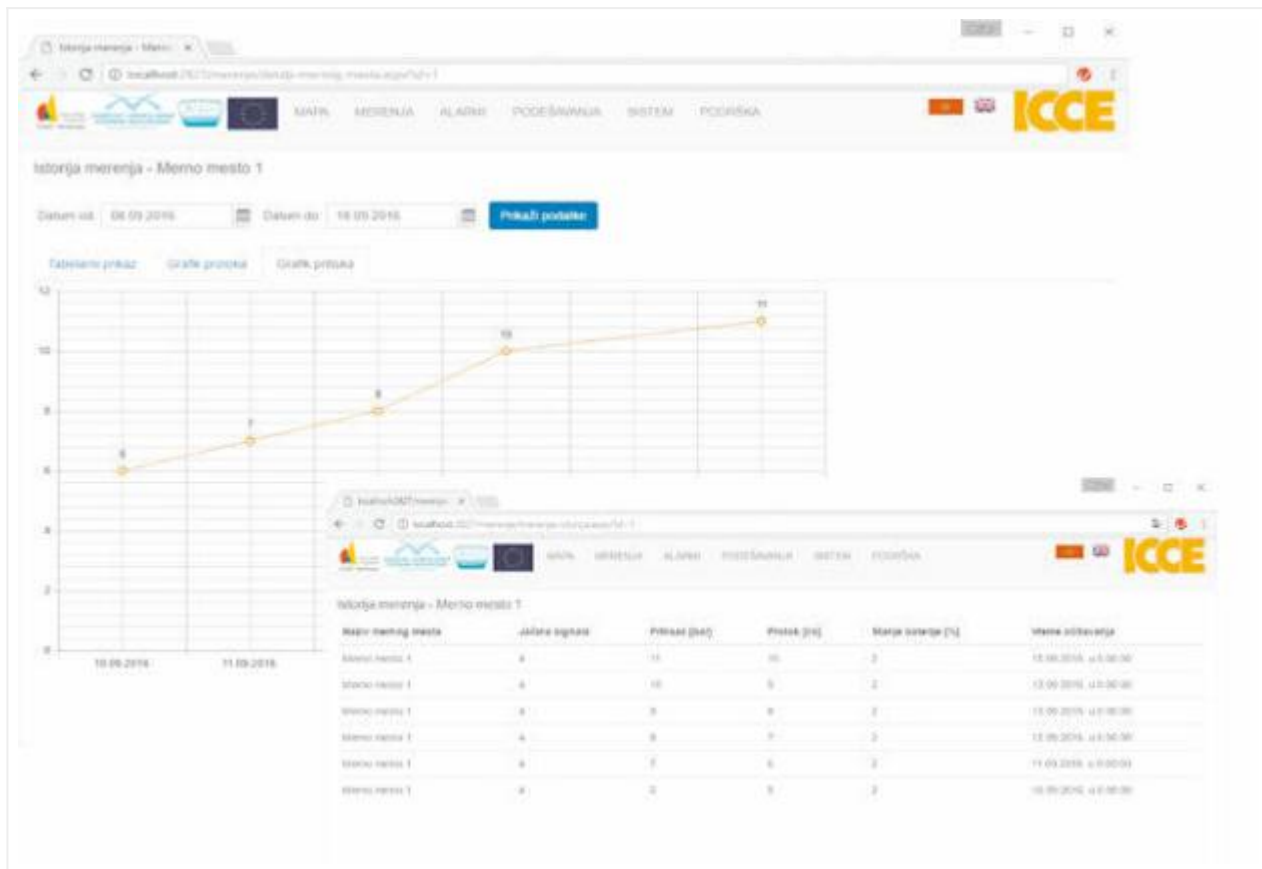

ICCE je kompanija koja pruža kvalitetan, odgovoran i visok tehnički nivo opreme i usluga na svakom projektu. Posvećena je ostvarivanju kvalitetne dugoročne poslovne saradnje i teži da konstantno unapređuje odnose sa svojim klijentima, radeći zajedno sa njima u cilju postizanja najkvalitetnijih rešenja.

Više informacija: **ICCE d.o.o.**, Oblakovska 21, 11070 Beograd, Tel: +381 11 3691 690 , e-mail:office@icce.rs, <http://www.icce.rs>

Share this:

[Pritisnite da biste podelili na Tviteru(Otvora se u novom prozoru)](#)

[Click to share on Facebook(Otvora se u novom prozoru)](#)

[Pritisnite da biste podelili na Guglu+(Otvora se u novom prozoru)](#)

Like this:

Sviđa mi se Učitavanje...