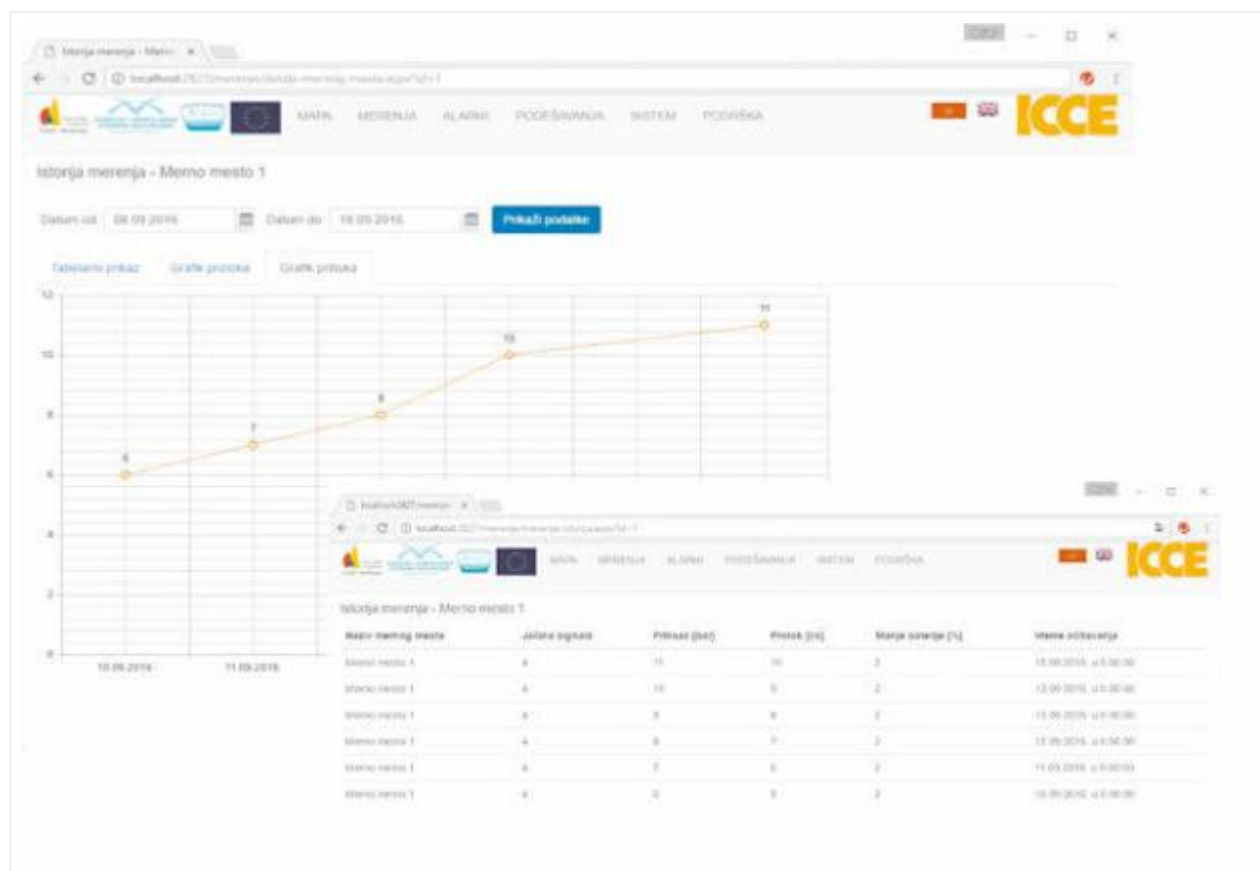

ICCE je kompanija koja pruža kvalitetan, odgovoran i visok tehnički nivo opreme i usluga na svakom projektu. Posvećena je ostvarivanju kvalitetne dugoročne poslovne saradnje i teži da konstantno unapređuje odnose sa svojim klijentima, radeći zajedno sa njima u cilju postizanja najkvalitetnijih rešenja.

Više informacija: **ICCE d.o.o.**, Oblakovska 21, 11070 Beograd, Tel: +381 11 3691 690 , e-mail:office@icce.rs, <http://www.icce.rs>

Share this:

[Pritisnite da biste podelili na Tviteru(Otvora se u novom prozoru)](#)

[Click to share on Facebook(Otvora se u novom prozoru)](#)

[Pritisnite da biste podelili na Guglu+(Otvora se u novom prozoru)](#)

Like this:

Sviđa mi se Učitavanje...